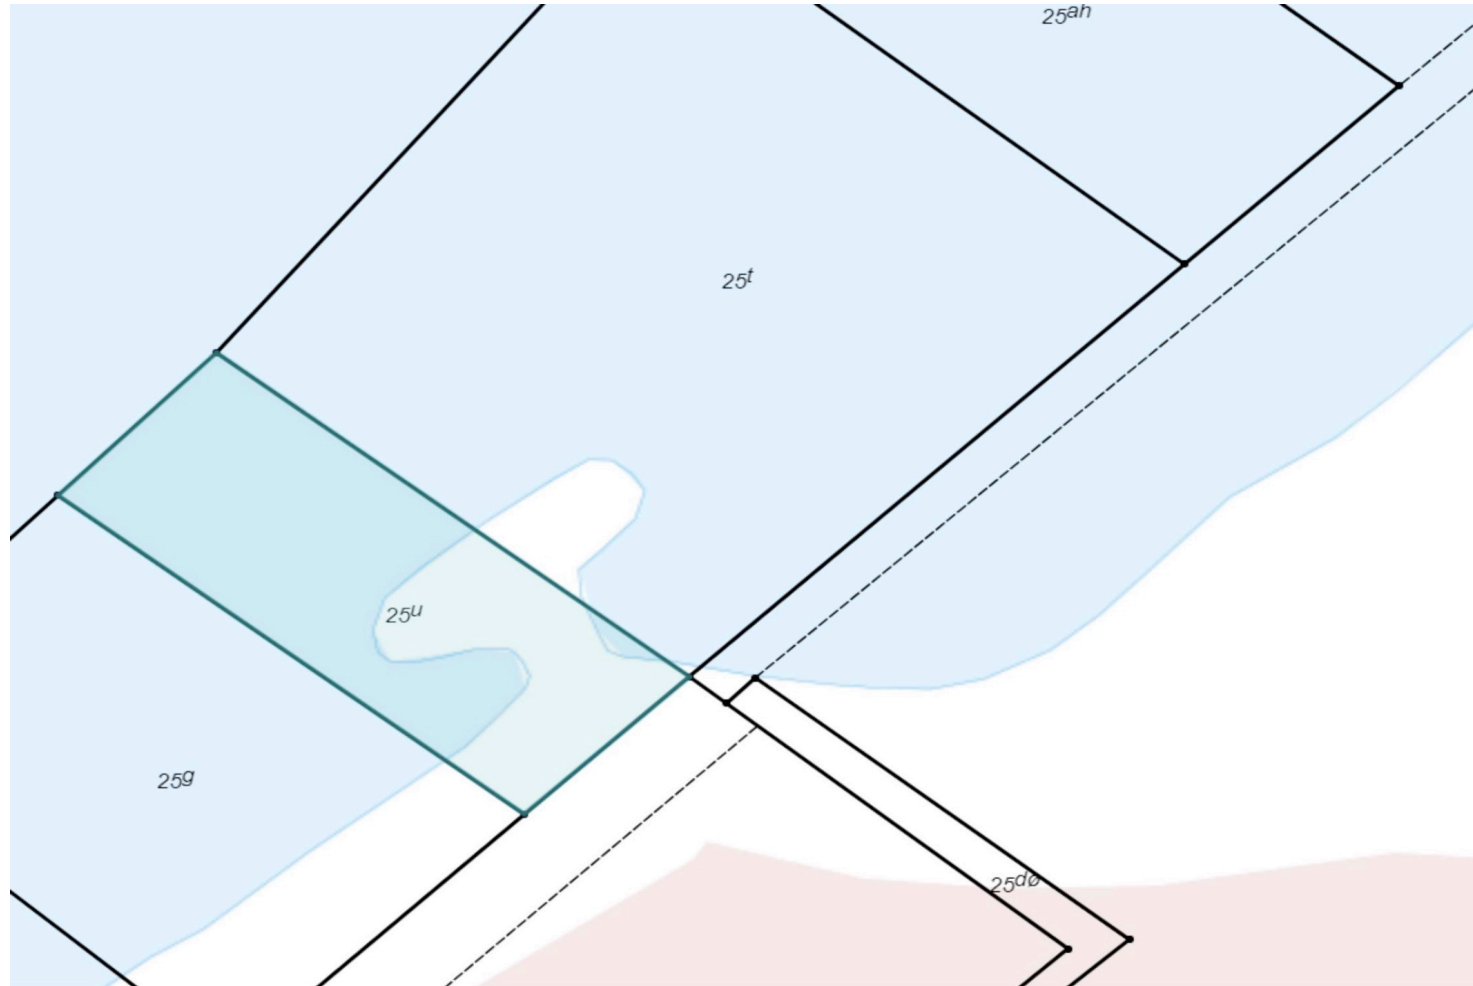

Den gl. Kattegat Strandvej

Den lille badestrand bag om ”bølgebryder #6”

Den strand vi har tilbage

Matrikel kort ved badestranden

Matrikel kort ved badestranden

Natura 2000 område, kun ved siden af

(Rød = Natura 2000; Grøn = Naturstyrelsens areal)

Myndighederne er måske villig

- Fra Miljø-og Fodervareklagenævnet afgørelse (26/4/23):
 - *”.. at der som compensation for læsideerosion, som følge af en gruppe bølgebryder, bør ske sandfodring på læsiden af bølgebrydere”*
- Fra Odsherred Kommunes email (26/2/24) skrevet af Landskabsforvalter i Vand Team Rasmus Kruse Andreassen:
 - *”I forhold til strandfodring (ed. vedr. sandfodring bagom bølgebryder #6) se vi meget gerne, at der strandfodres foran erosionsskåret”*