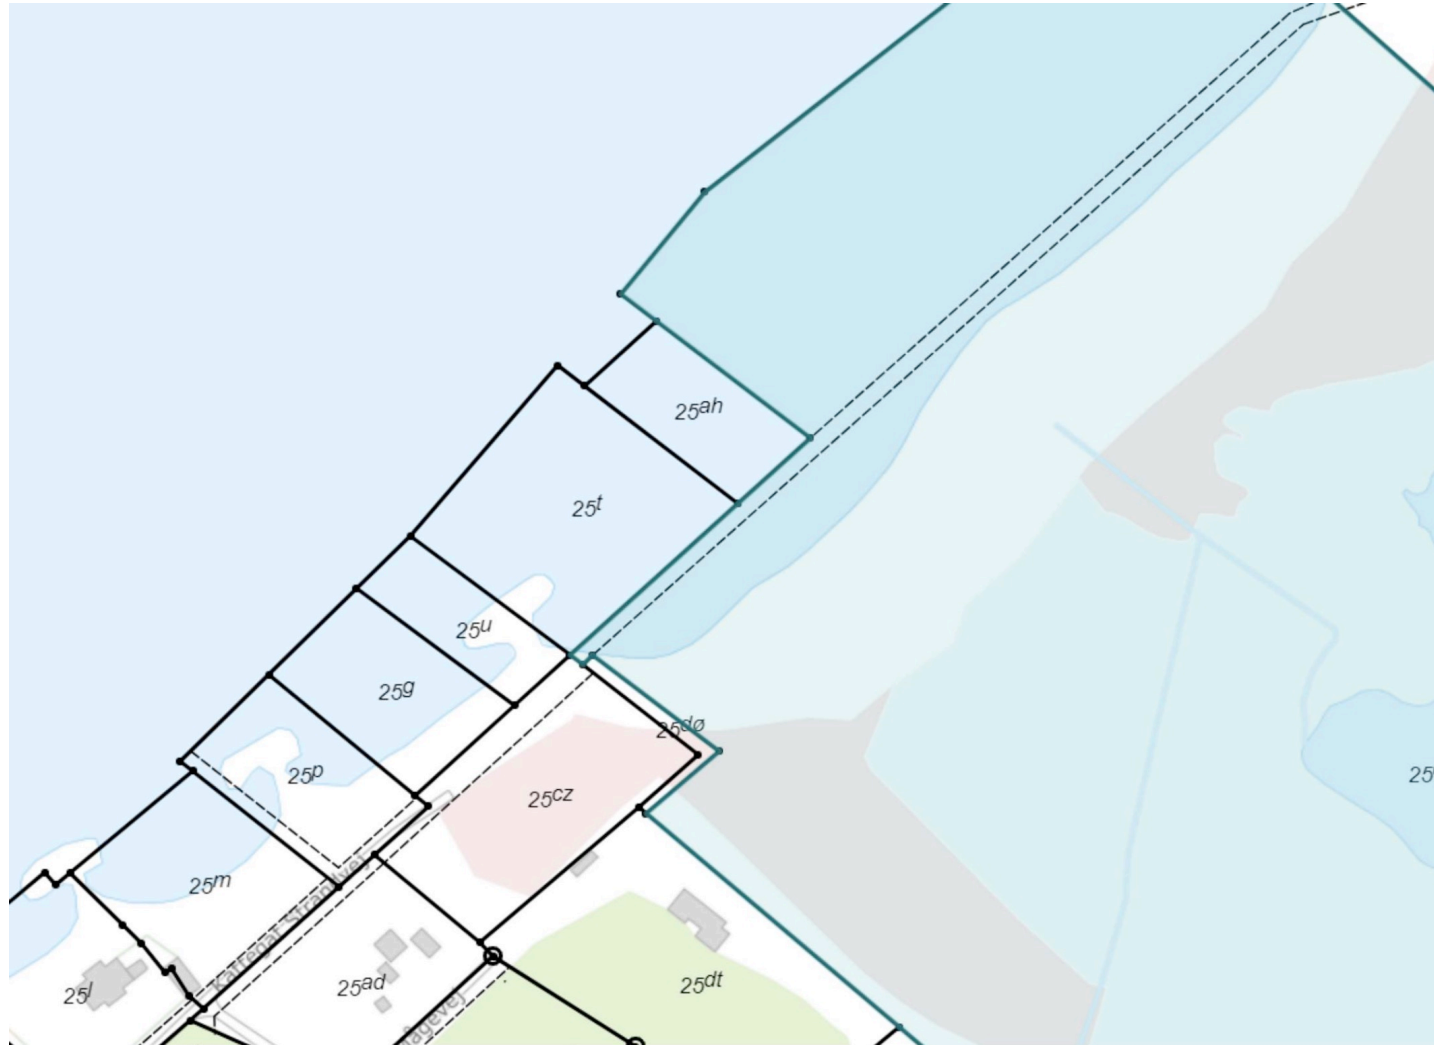

Den gl. Kattegat Strandvej

Den lille badestrand bag om ”bølgebryder #6”

Den strand vi har tilbage

Matrikel kort ved badestranden

Matrikel kort ved badestranden

Natura 2000 område, kun ved siden af

(Rød = Natura 2000; Grøn = Naturstyrelsens areal)

Myndighederne er måske villig

- Fra Miljø-og Fodervareklagenævnet afgørelse (26/4/23):
 - *”.. at der som compensation for læsideerosion, som følge af en gruppe bølgebryder, bør ske sandfodring på læsiden af bølgebrydere”*
- Fra Odsherred Kommunes email (26/2/24) skrevet af Landskabsforvalter i Vand Team Rasmus Kruse Andreassen:
 - *”I forhold til strandfodring (ed. vedr. sandfodring bagom bølgebryder #6) se vi meget gerne, at der strandfodres foran erosionsskåret”*